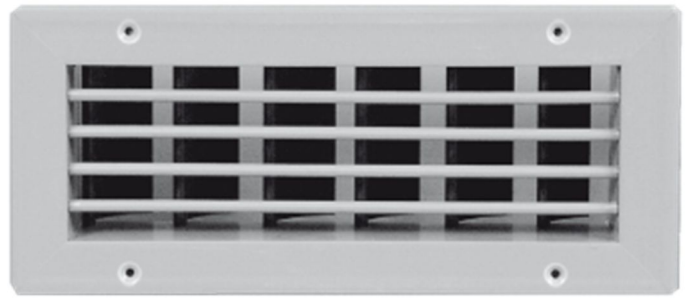

Serie KG-100

Lüftungsgitter einreihig mit verstellbaren horizontalen Lamellen. Oberfläche: grau (ähnlich RAL7001). Material: PVC-hart. Temperaturbeständig bis +50°. Senklöcher für Schraubenmontage.

Bild: Ausführung KG-120 mit einstellbaren Schöpflamellen

Optional:

- Masse und Ausführungen nach Vorgabe.

H\B	200	300	400	500	600	800	1000	1200
50	S	S	S	S	S	S	S	S
100	S	S	S	S	S	S	S	S
150	S	S	S	S	S	S	S	S
200	S	S	S	S	S	S	S	S
300		S	S	S	S	S	S	S
400			S	S	S	S	S	S
500				S	S	S	S	S

S= Standard (Alle Sondergrößen möglich, Preis auf Anfrage)

Alle Angaben in mm

Ausführungen:

KG-100 ohne Anbauteile

KG-120 einzeln einstellbaren Schöpflamellen

Rücknahme oder Umtausch nicht möglich!

Lüftungsgitter Serie KG-100

Lüftungsgitter Serie KG-120