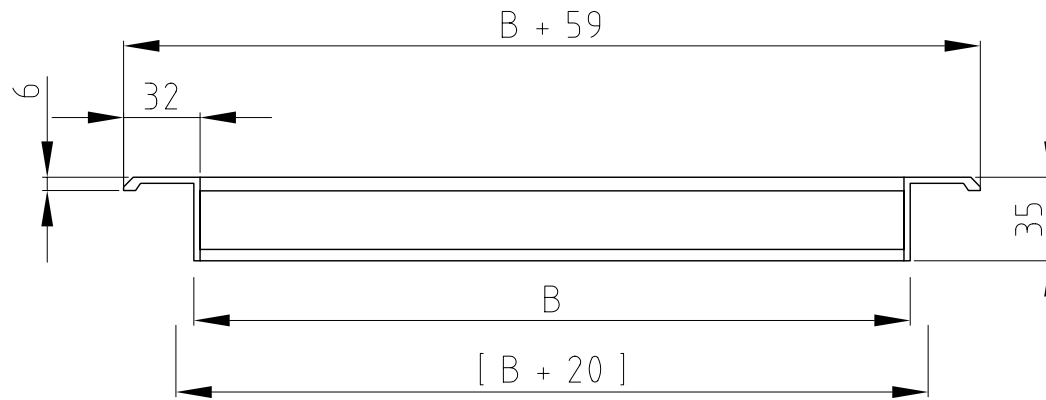

S= Standard (Alle Sondergrößen möglich, Preis auf Anfrage)

Alle Angaben in mm

Ausführungen:

KG-100 ohne Anbauteile

KG-120 einzeln einstellbaren Schöpflamellen

Rücknahme oder Umtausch nicht möglich!

Lüftungsgitter Serie KG-100