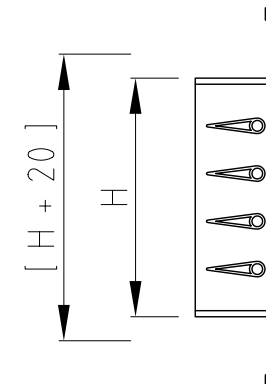

S= Standard (Alle Sondergrößen möglich, Preis auf Anfrage)

Alle Angaben in mm

Ausführungen:

KG-100 ohne Anbauteile

KG-120 einzeln einstellbaren Schöpflamellen

Rücknahme oder Umtausch nicht möglich!

Lüftungsgitter Serie KG-100