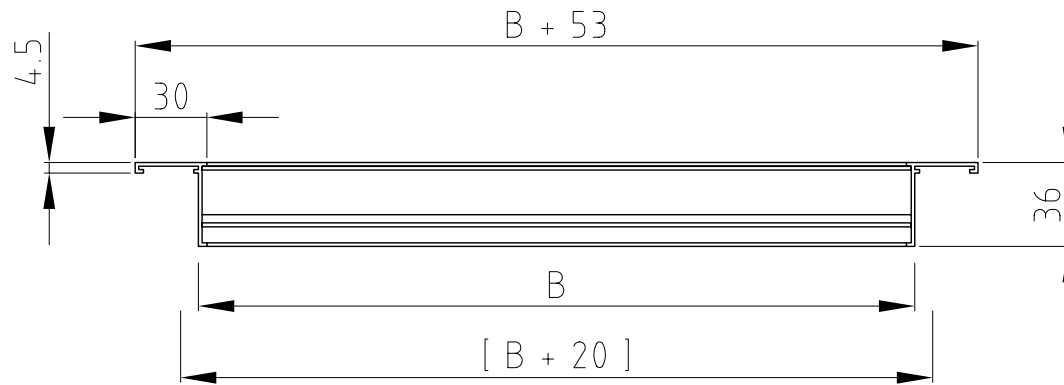

Serie D-100

Lüftungsgitter mit feststehenden, waagrechte abgelenkte Frontlamellen. Ausführung: natur eloxiert.

Optional:

- Ohne Senkbohrungen mit Einbaurahmen und Klemmfedern (nicht für Deckenmontage geeignet).
- Lackierung in RAL- und NCS-Farben auf Anfrage.
- Masse und Ausführungen nach Vorgabe.

H\B	300	400	500	600	800	1000
100	S	S	S	S	S	S
150	S	S	S	S	S	S
200	S	S	S	S	S	S
300	S	S	S	S	S	S
400		S	S	S	S	S
500			S	S	S	S

S= Standard (Alle Sondergrößen möglich, Preis auf Anfrage)

Alle Angaben in mm

Ausführungen:

D-100 ohne Anbauteile

D-110 mit einstellbarer Schöpfzunge

D-130 mit gegenläufiger Mengenregulierung

Rücknahme oder Umtausch nicht möglich!

Lüftungsgitter Serie D-100

Lüftungsgitter Serie D-110

Lüftungsgitter Serie D-130