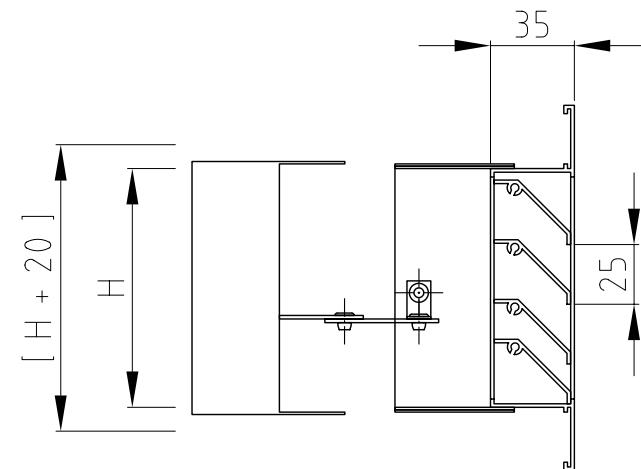

H\B	300	400	500	600	800	1000
100	S	S	S	S	S	S
150	S	S	S	S	S	S
200	S	S	S	S	S	S
300	S	S	S	S	S	S
400		S	S	S	S	S
500			S	S	S	S

S= Standard (Alle Sondergrößen möglich, Preis auf Anfrage)

Alle Angaben in mm

Ausführungen:

D-100 ohne Anbauteile

D-110 mit einstellbarer Schöpfzunge

D-130 mit gegenläufiger Mengenregulierung

Rücknahme oder Umtausch nicht möglich!

Lüftungsgitter Serie D-100

Lüftungsgitter Serie D-110

Lüftungsgitter Serie D-130