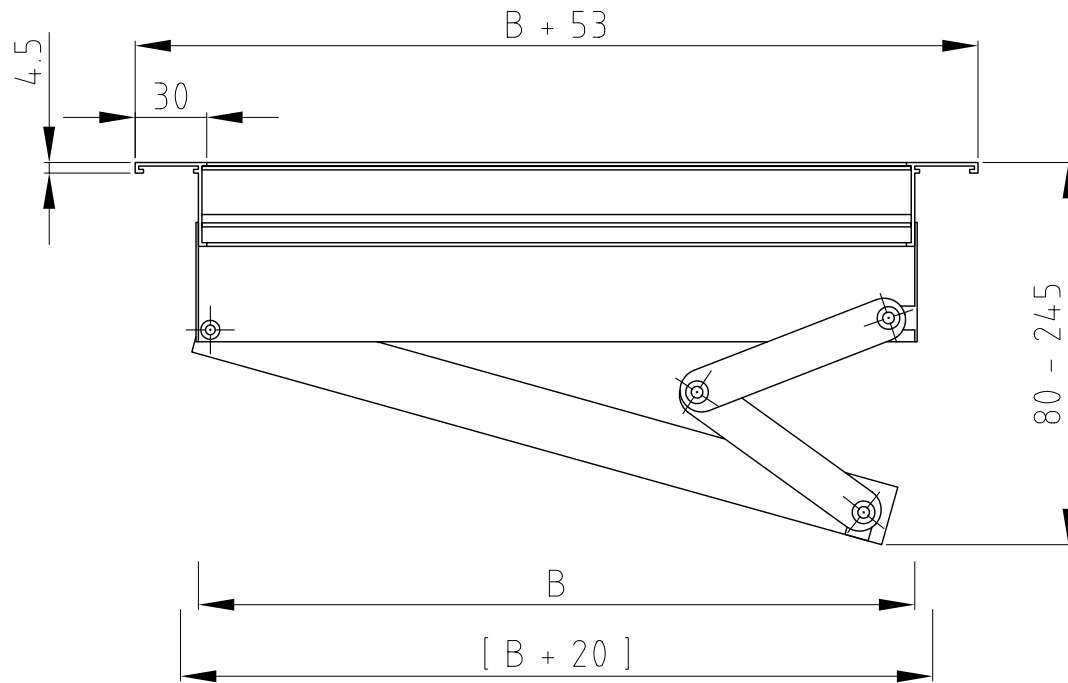

H\B	300	400	500	600	800	1000
100	S	S	S	S	S	S
150	S	S	S	S	S	S
200	S	S	S	S	S	S
300	S	S	S	S	S	S
400		S	S	S	S	S
500			S	S	S	S

S= Standard (Alle Sondergrößen möglich, Preis auf Anfrage)

Alle Angaben in mm

Ausführungen:

D-100 ohne Anbauteile

D-110 mit einstellbarer Schöpfzunge

D-130 mit gegenläufiger Mengenregulierung

Rücknahme oder Umtausch nicht möglich!

Lüftungsgitter Serie D-100

Lüftungsgitter Serie D-110

Lüftungsgitter Serie D-130