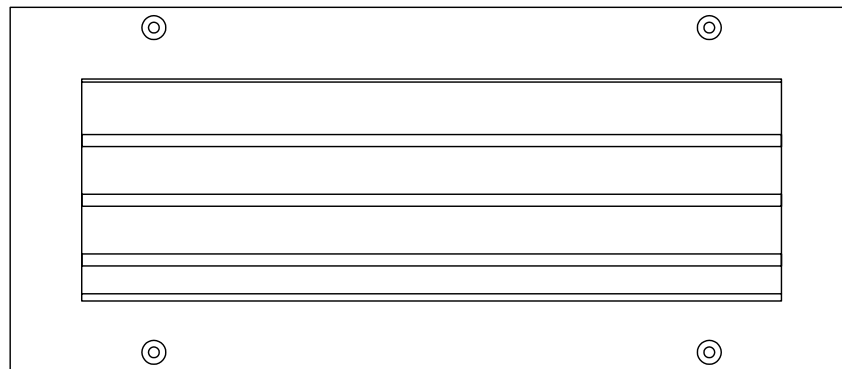

Serie D-100

Lüftungsgitter mit feststehenden, waagrechte abgelenkte Frontlamellen. Ausführung: natur eloxiert.

Optional:

- Ohne Senkbohrungen mit Einbaurahmen und Klemmfedern (nicht für Deckenmontage geeignet).
- Lackierung in RAL- und NCS-Farben auf Anfrage.
- Masse und Ausführungen nach Vorgabe.

D-100 ohne Anbauteile

D-110 mit einstellbarer Schöpfzunge

D-130 mit gegenläufiger Mengenregulierung

Rücknahme oder Umtausch nicht möglich!

Lüftungsgitter Serie D-100

Lüftungsgitter Serie D-110

Lüftungsgitter Serie D-130