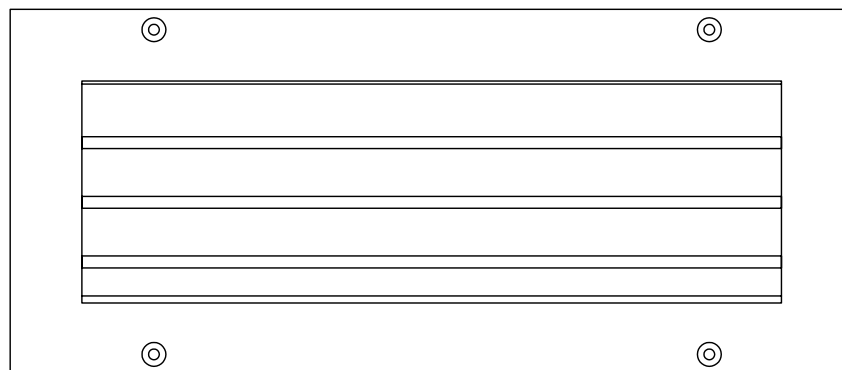

Serie D-100

Lüftungsgitter mit feststehenden, waagrechte abgelenkte Frontlamellen. Ausführung: natur eloxiert.

Optional:

- Ohne Senkbohrungen mit Einbaurahmen und Klemmfedern (nicht für Deckenmontage geeignet).
- Lackierung in RAL- und NCS-Farben auf Anfrage.
- Masse und Ausführungen nach Vorgabe.

H\B	300	400	500	600	800	1000
100	S	S	S	S	S	S
150	S	S	S	S	S	S
200	S	S	S	S	S	S
300	S	S	S	S	S	S
400		S	S	S	S	S
500			S	S	S	S

S= Standard (Alle Sondergrößen möglich, Preis auf Anfrage)

Alle Angaben in mm

Ausführungen:

D-100 ohne Anbauteile

D-110 mit einstellbarer Schöpfzunge

D-130 mit gegenläufiger Mengenregulierung

Rücknahme oder Umtausch nicht möglich!

Lüftungsgitter Serie D-100

Lüftungsgitter Serie D-110

Lüftungsgitter Serie D-130