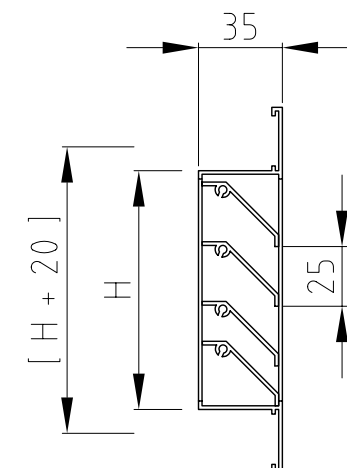

H\B	300	400	500	600	800	1000
100	S	S	S	S	S	S
150	S	S	S	S	S	S
200	S	S	S	S	S	S
300	S	S	S	S	S	S
400		S	S	S	S	S
500			S	S	S	S

S= Standard (Alle Sondergrößen möglich, Preis auf Anfrage)

Alle Angaben in mm

Ausführungen:

D-100 ohne Anbauteile

D-110 mit einstellbarer Schöpfzunge

D-130 mit gegenläufiger Mengenregulierung

Rücknahme oder Umtausch nicht möglich!

Lüftungsgitter Serie D-100

Lüftungsgitter Serie D-110

Lüftungsgitter Serie D-130