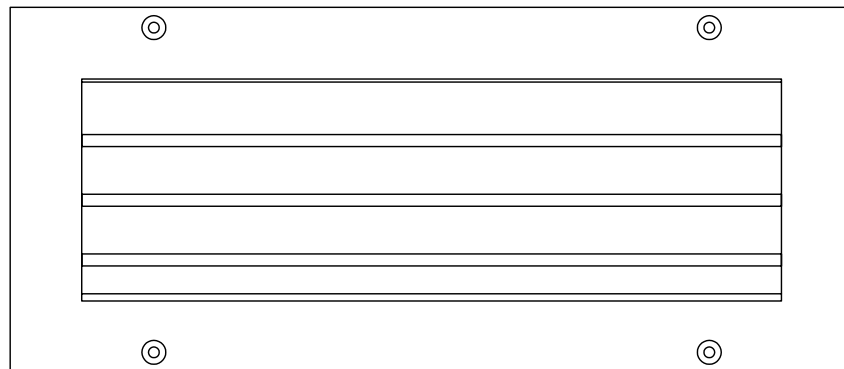

Serie D-100

Lüftungsgitter mit feststehenden, waagrechte abgelenkte Frontlamellen. Ausführung: natur eloxiert.

Optional:

- Ohne Senkbohrungen mit Einbaurahmen und Klemmfedern (nicht für Deckenmontage geeignet).
- Lackierung in RAL- und NCS-Farben auf Anfrage.
- Masse und Ausführungen nach Vorgabe.

D-100 ohne Anbauteile

D-110 mit einstellbarer Schöpfzunge

D-130 mit gegenläufiger Mengenregulierung

Rücknahme oder Umtausch nicht möglich!

Lüftungsgitter Serie D-100

Lüftungsgitter Serie D-110

Lüftungsgitter Serie D-130