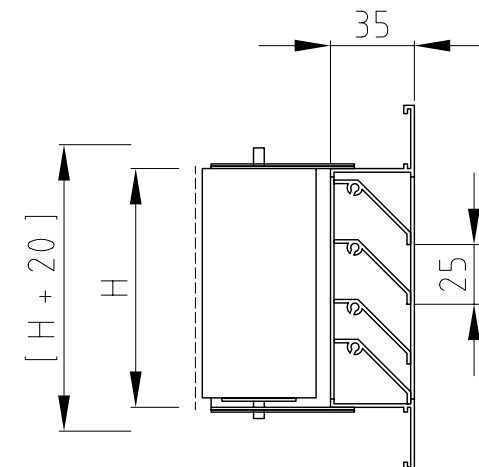

H\B	300	400	500	600	800	1000
100	S	S	S	S	S	S
150	S	S	S	S	S	S
200	S	S	S	S	S	S
300	S	S	S	S	S	S
400		S	S	S	S	S
500			S	S	S	S

S= Standard (Alle Sondergrößen möglich, Preis auf Anfrage)

Alle Angaben in mm

Ausführungen:

D-100 ohne Anbauteile

D-110 mit einstellbarer Schöpfzunge

D-130 mit gegenläufiger Mengenregulierung

Rücknahme oder Umtausch nicht möglich!

Lüftungsgitter Serie D-100

Lüftungsgitter Serie D-110

Lüftungsgitter Serie D-130